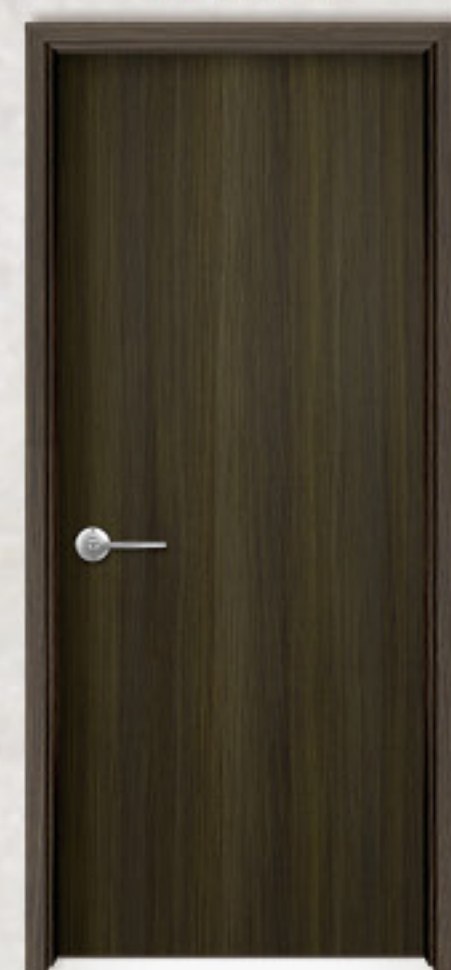

1703 幻影黑橡
45°紐松框