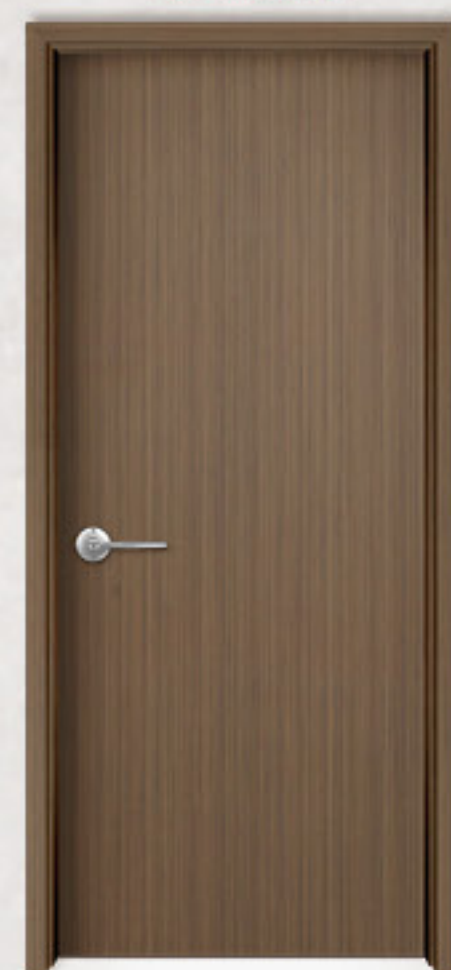

1804 夜影檀木
45°紐松框