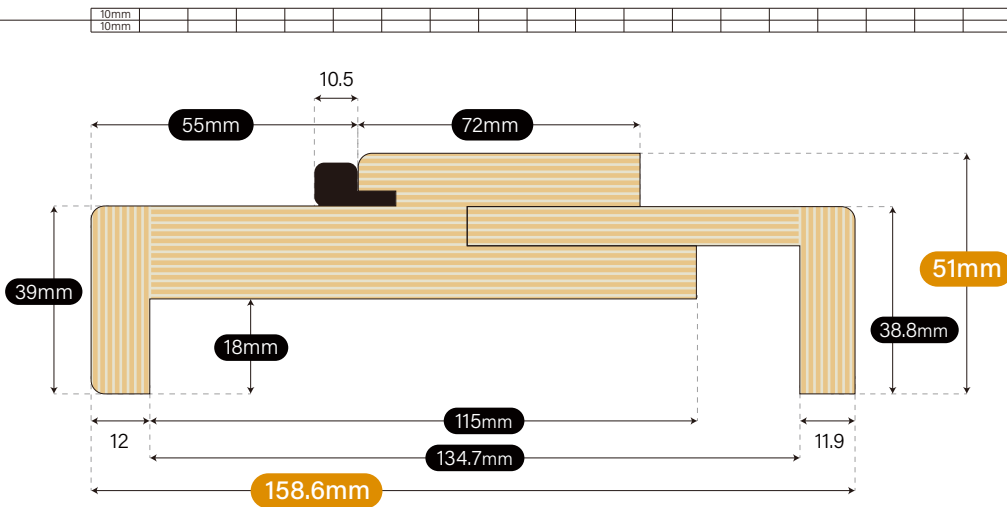

小

大

木作 B 框

單位: mm

小

大

小

大