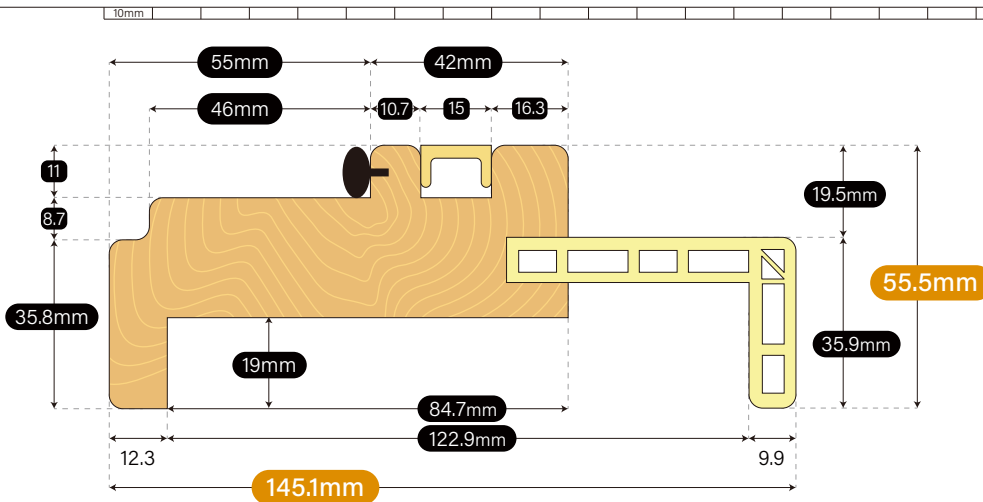

小

大

木作 B 框

單位: mm

小

大

小

大