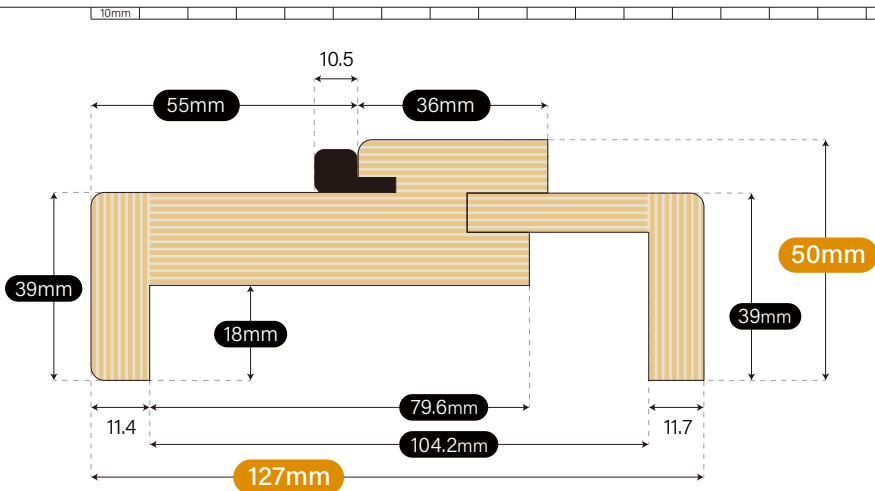

小

大

木作 B 框

單位: mm

小

大

小

大