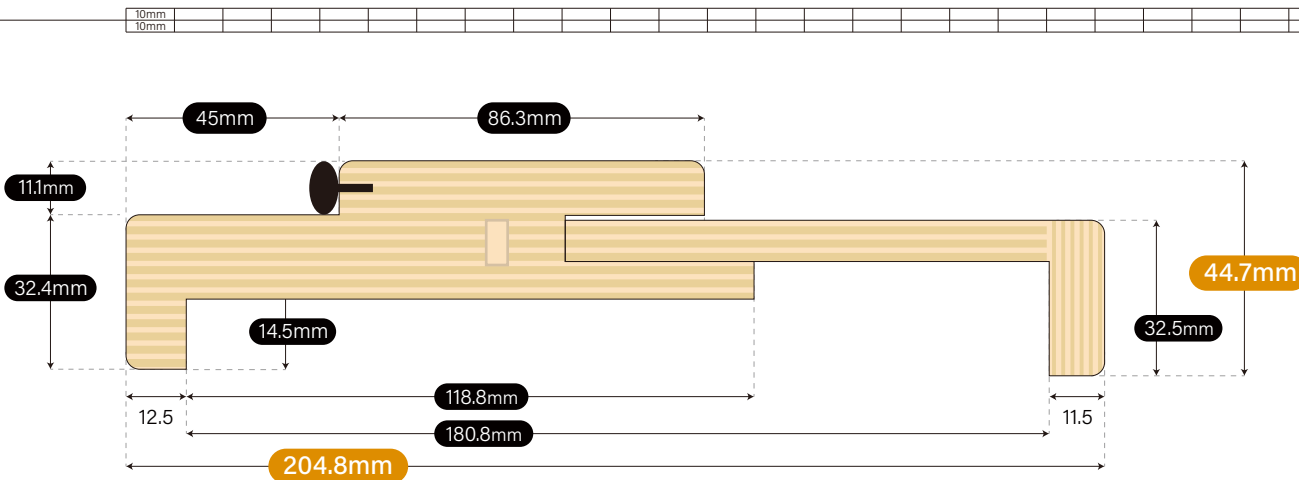

小

大

木作 B 框

單位: mm

小

大

小

大