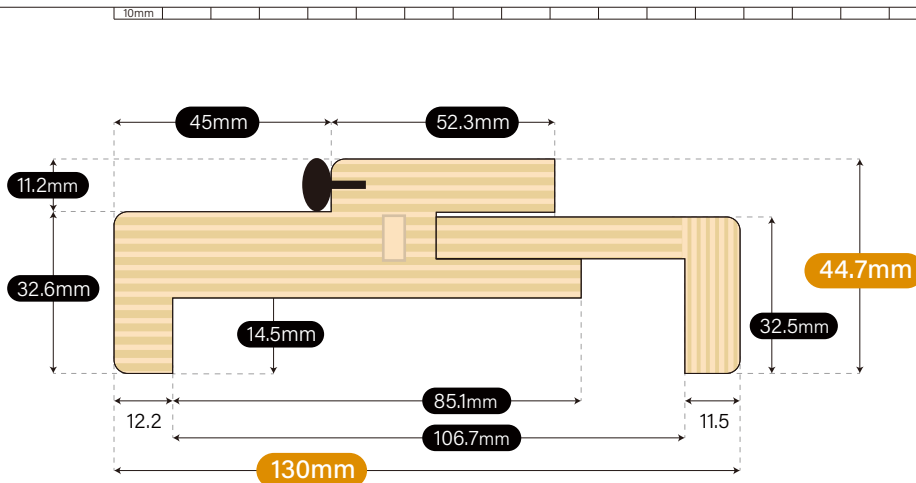

小

大

木作 B 框

單位: mm

小

大

小

大